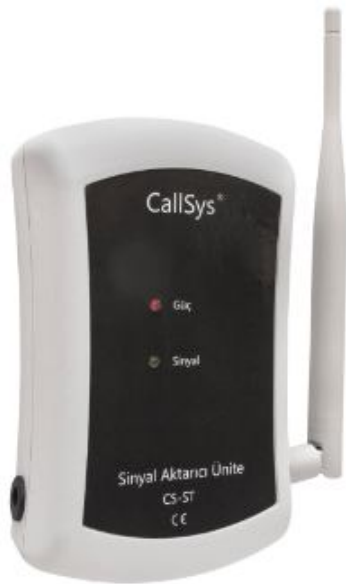

Sinyal Tekrarlayıcı Ünite

CS-ST

- Kullanılan alanlarda görüntü kirlilięi oluşturmayacak yapı
- Mesafe problemi olan alanlarda tam çözüm
- Güçlü anten kapasitesi
- Sinyalin gönderildięine dair data ışığı
- Görünür power ışığı